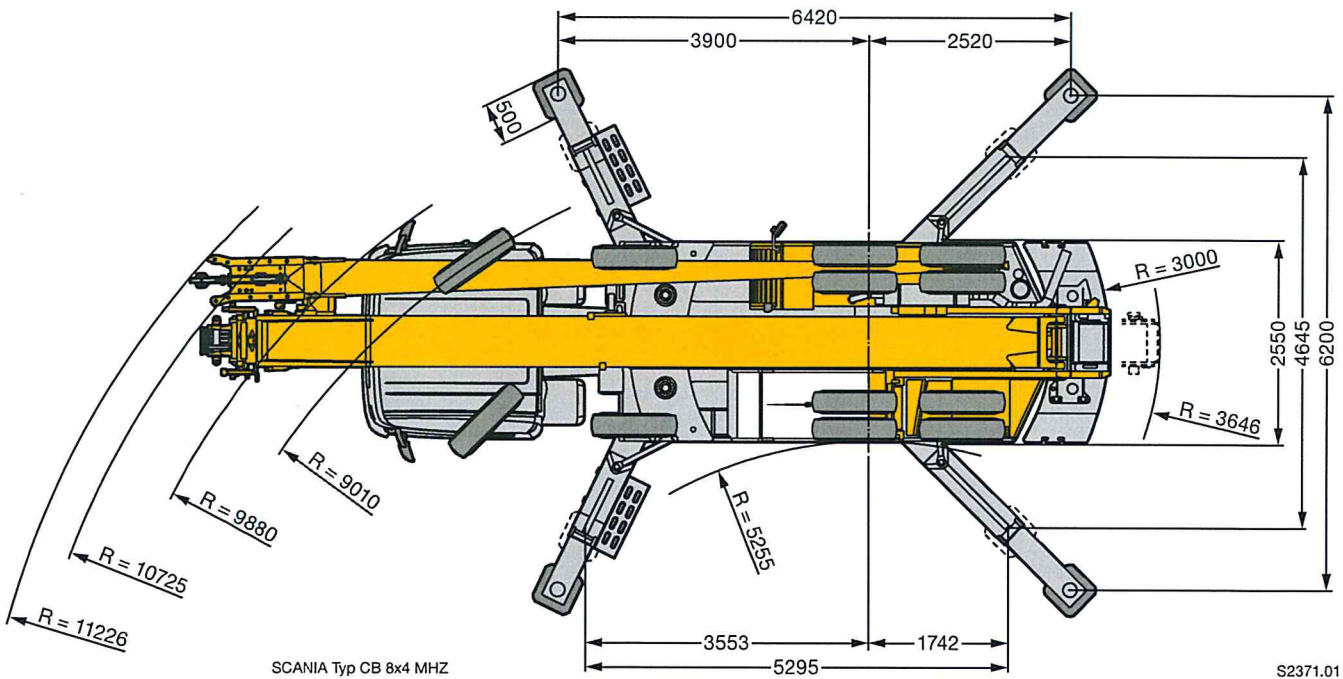

**Maße**  
**Dimensions**  
**Encombrement • Dimensioni**  
**Dimensiones • Габариты крана**

SCANIA Typ CB 8x4 MHZ

S2371.01