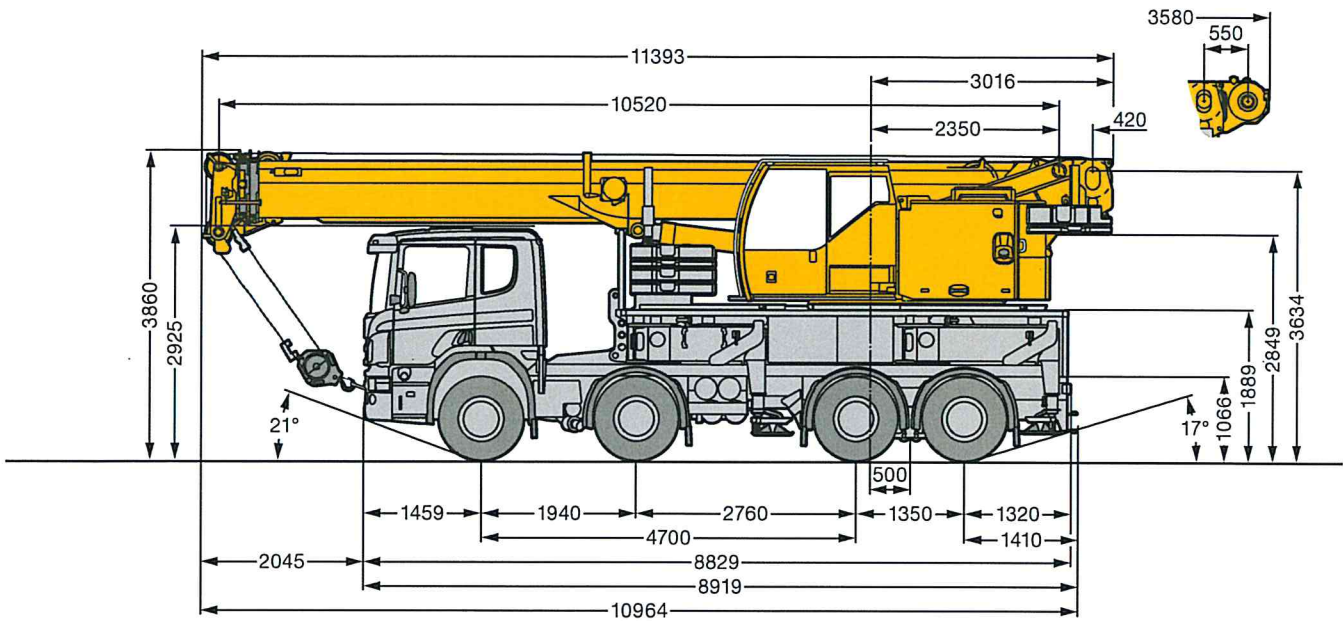

**Maße**  
**Dimensions**  
**Encombrement • Dimensioni**  
**Dimensiones • Габариты крана**

SCANIA Typ CB 8x4 MHZ

S2371.01